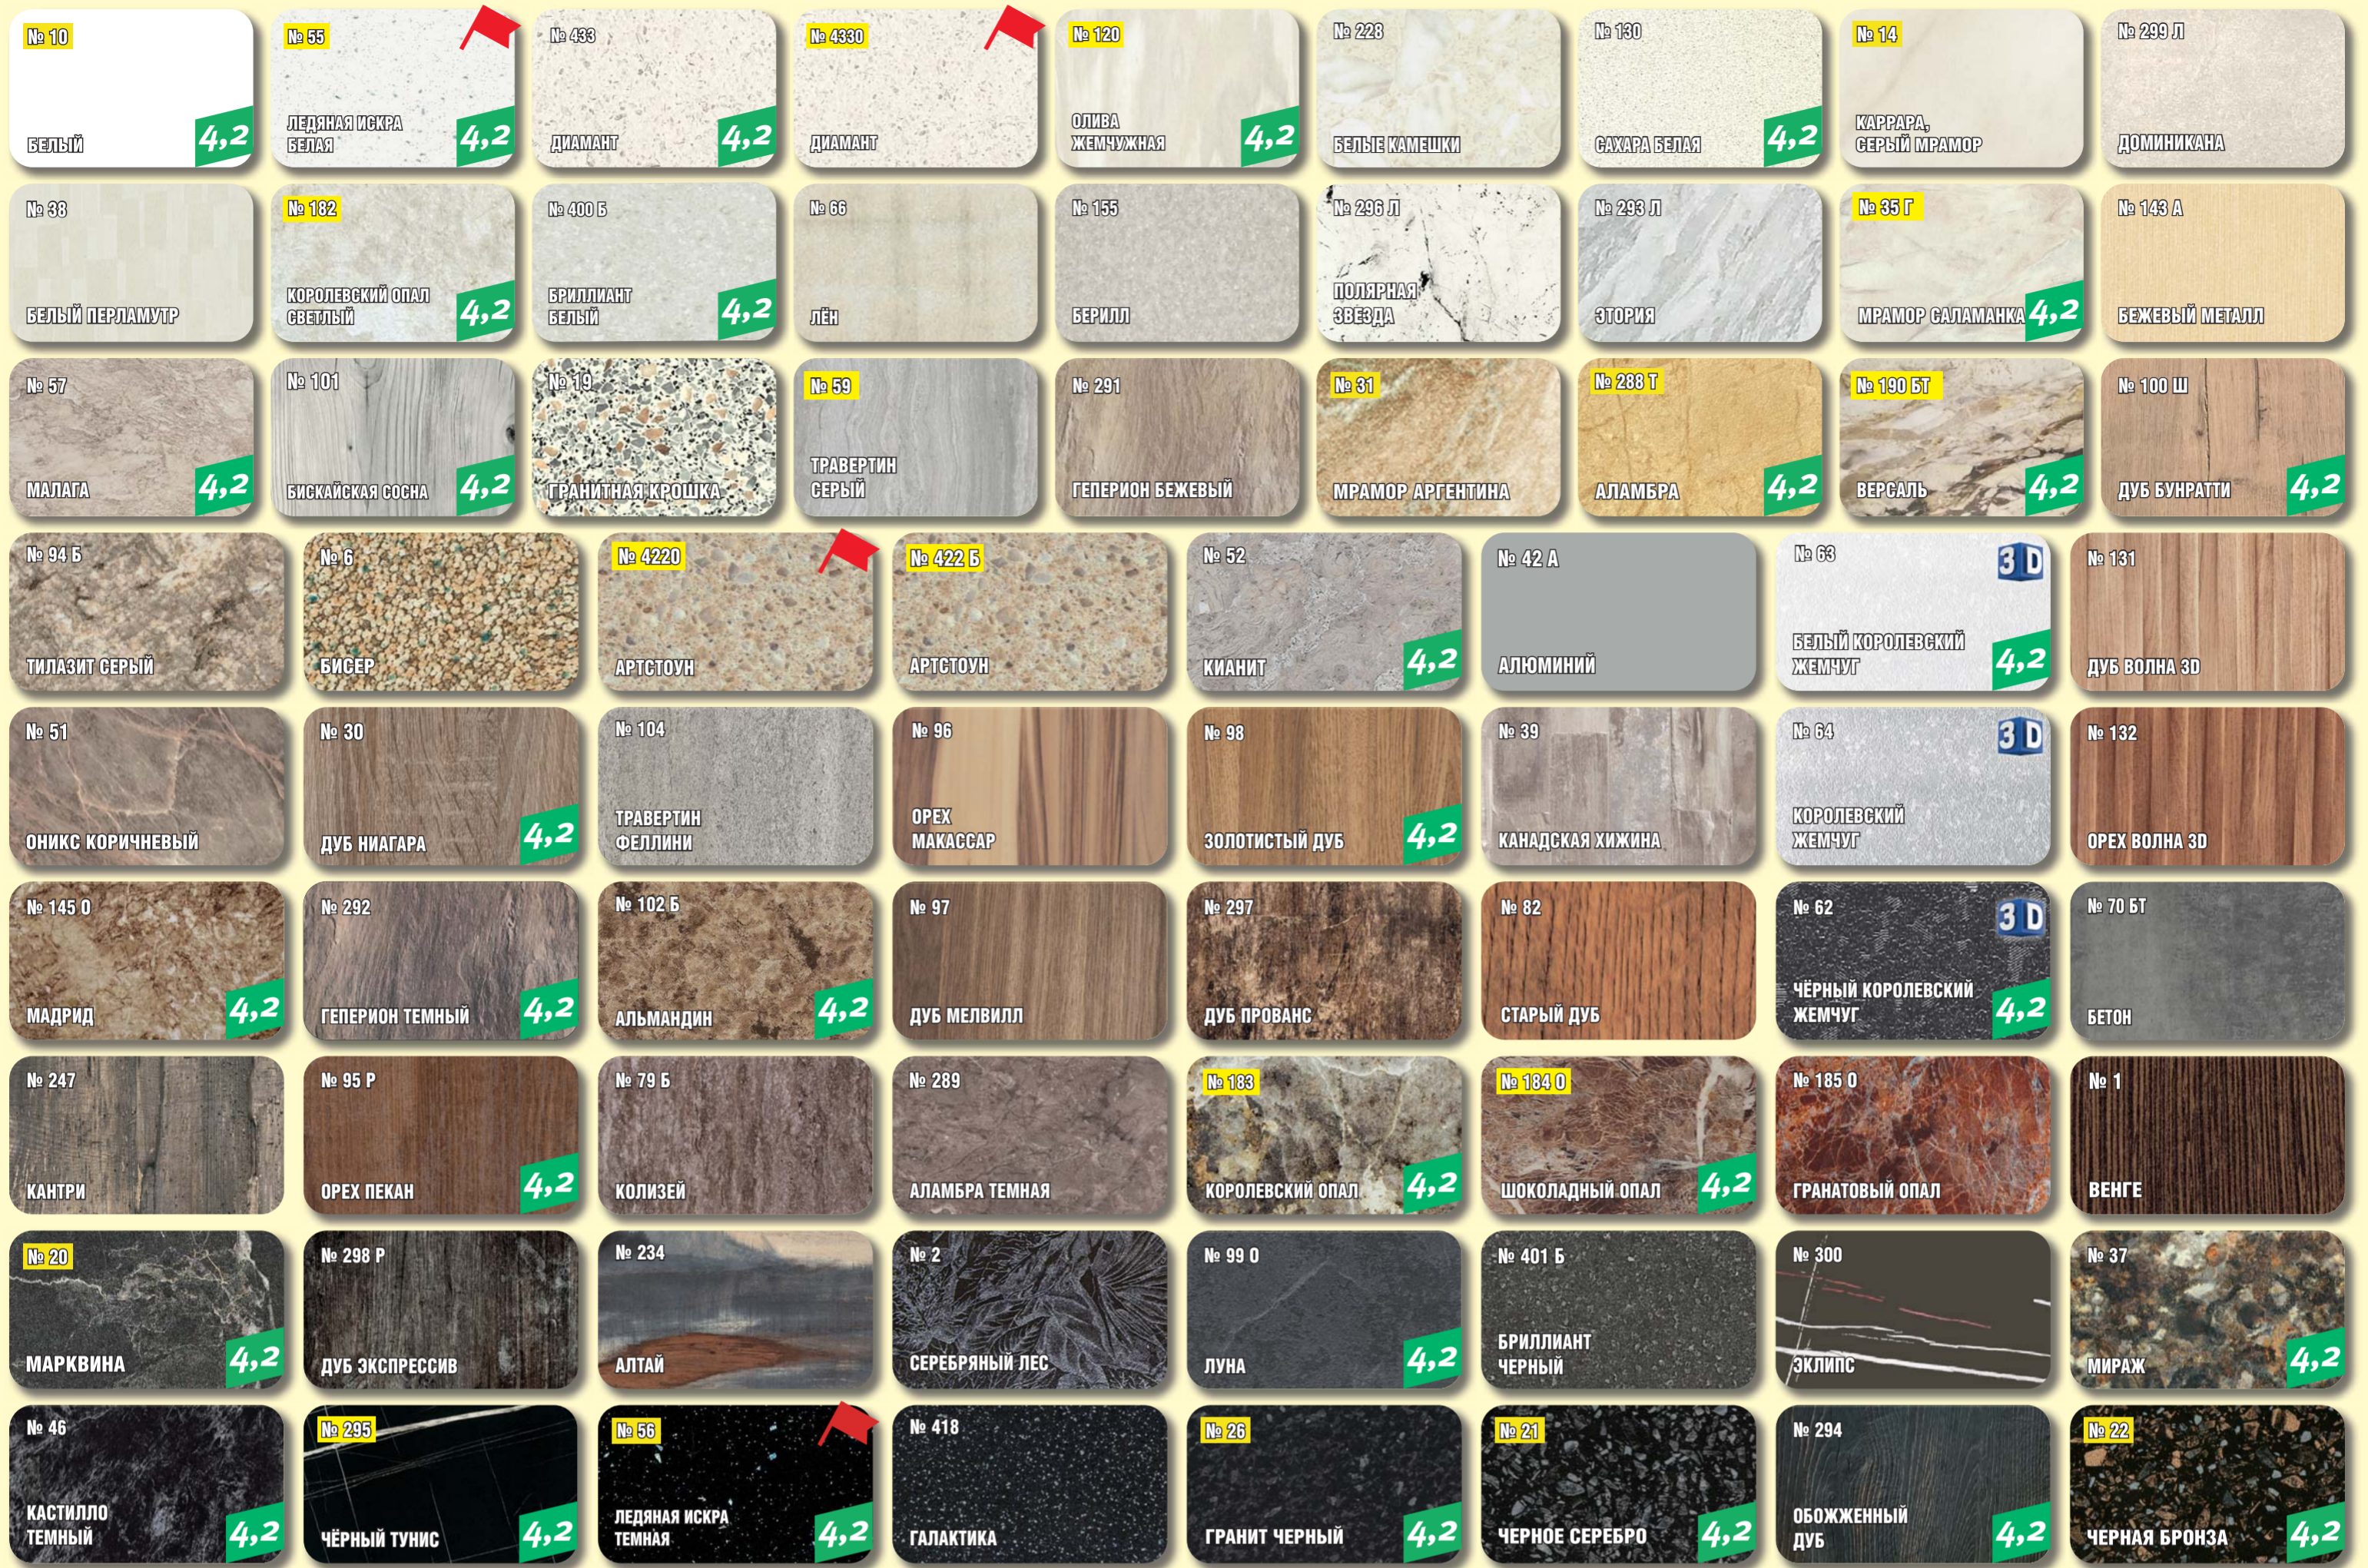

ДЕКОРЫ СТОЛЕШНИЦ

ФУРНИТУРА

ДЛЯ СТОЛЕШНИЦ И МЕБЕЛЬНЫХ ЩИТОВ

ПЛАНКИ

для столешниц
толщиной
16 мм, 25 мм, 38 мм