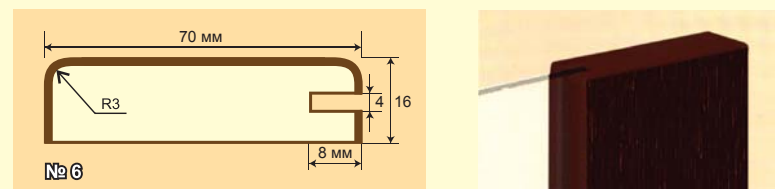

При изготовлении погонаж под остекление открытые участки МДФ обрабатываются кромкой ПВХ толщиной 0,8 мм.