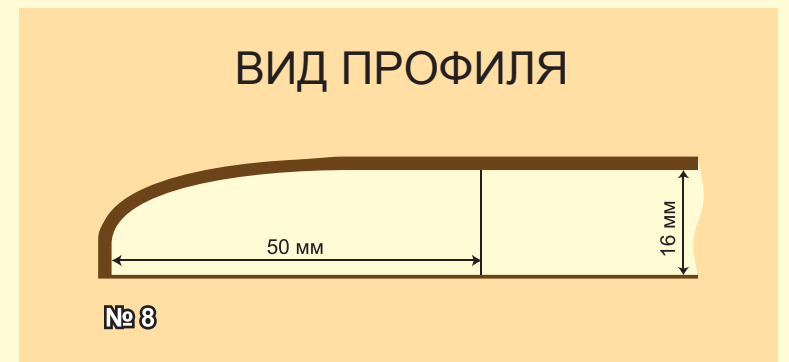

Для дверок со стеклом фабрика СКИФ предлагает погонаж под остекление, который изготавливается из полотен постформинг.

ПОГОНАЖ ПОД ОСТЕКЛЕНИЕ

Дизайнеры, проектируя современную мебель, сталкиваются с необходимостью использования дверок со стеклом.

Фабрика Скиф предлагает для этого погонаж под остекление. Погонаж под остекление изготавливается из полотен постформинг.