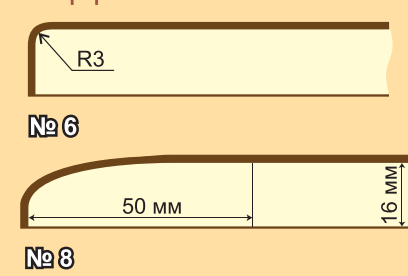

ВИДЫ ПРОФИЛЕЙ

ПОГОНАЖ ПОД ОСТЕКЛЕНИЕ

Дизайнеры, проектируя современную мебель, сталкиваются с необходимостью использования дверей со стеклом. Фабрика Скиф предлагает для этого погонаж под остекление. Погонаж под остекление изготавливается из полотен постформинг.