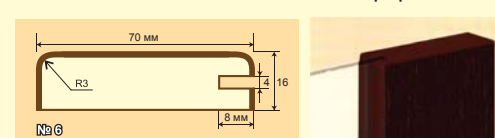

При изготовлении погонаж под остекление открытые участки МДФ обрабатываются кромкой ПВХ толщиной 0,8 мм.

МЕБЕЛЬНЫЕ ФАСАДЫ ПОСТФОРМИНГ 3D

НОВОЕ РЕЛЬЕФНОЕ ПОКРЫТИЕ, МАКСИМАЛЬНО ПРИБЛИЖЕННОЕ К ЕСТЕСТВЕННОЙ СТРУКТУРЕ ДРЕВЕСИНЫ