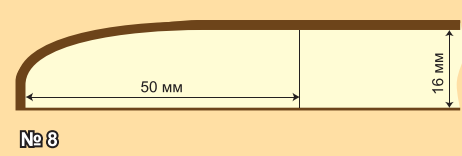

ВИД ПРОФИЛЯ

Для дверей со стеклом фабрика СКИФ предлагает погонаж под остекление, который изготавливается из полотен постформинг.