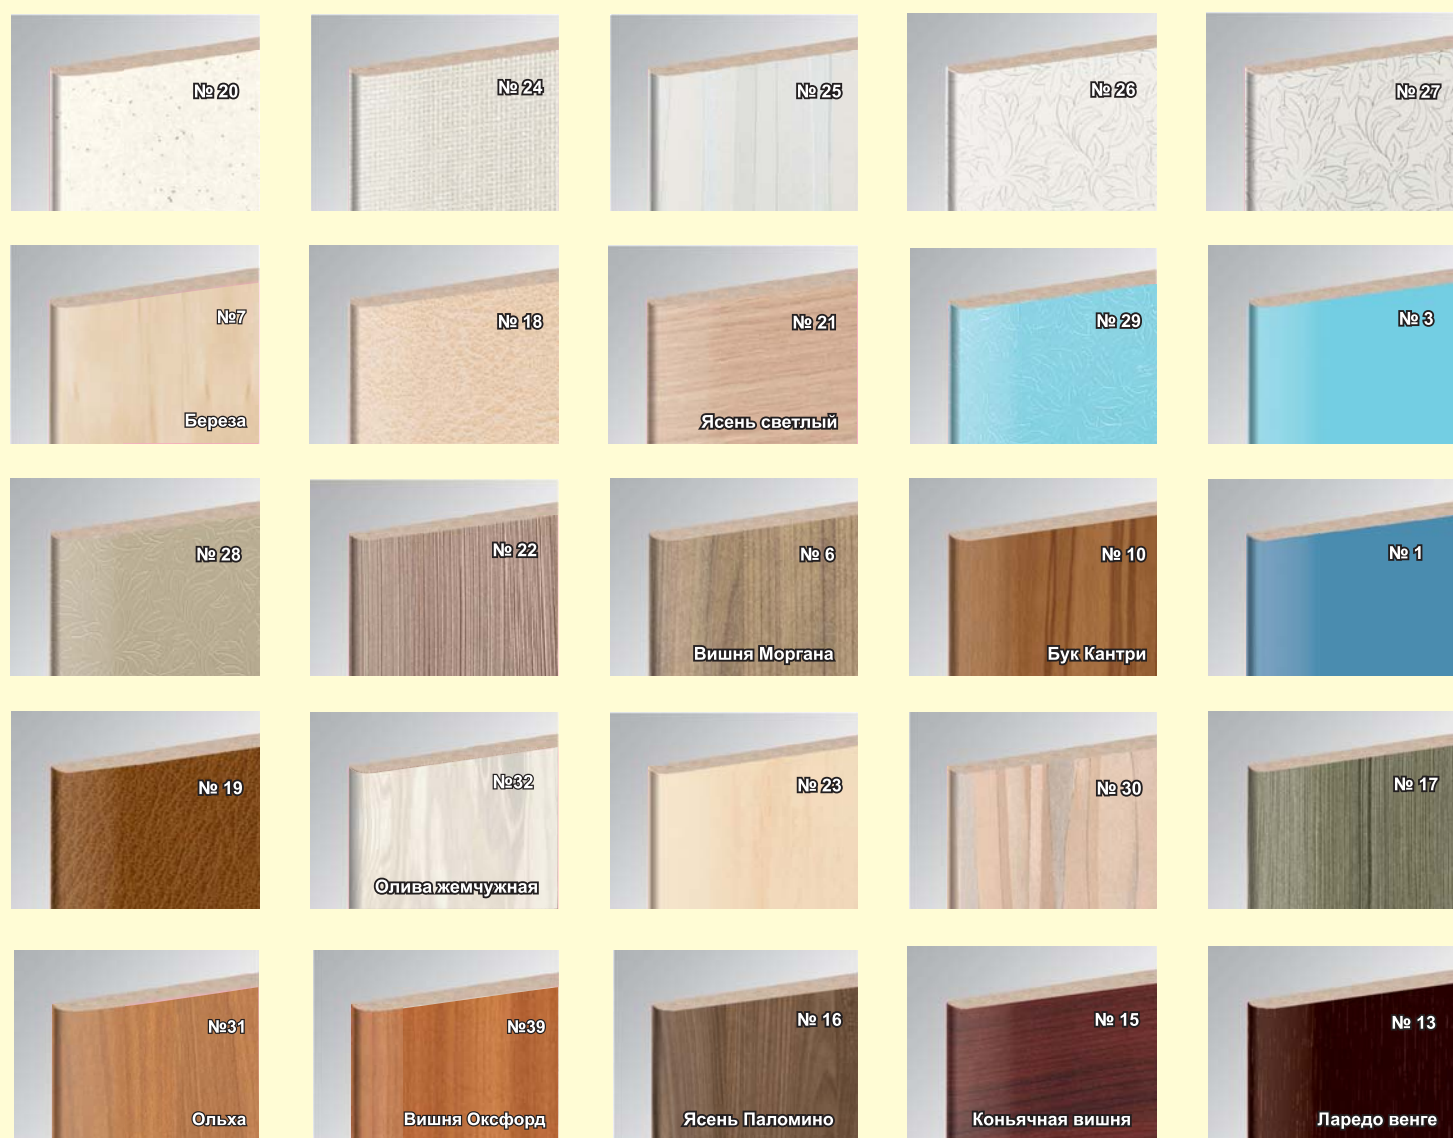

МЕБЕЛЬНЫЕ ФАСАДЫ «ПОСТФОРМИНГ»

ВИДЫ ПРОФИЛЕЙ

ПОГОНАЖ ПОД ОСТЕКЛЕНИЕ

Дизайнеры, проектируя современную мебель, сталкиваются с необходимостью использования дверей со стеклом. Фабрика Скиф предлагает для этого погонаж под остекление. Погонаж под остекление изготавливается из полотен постформинг.