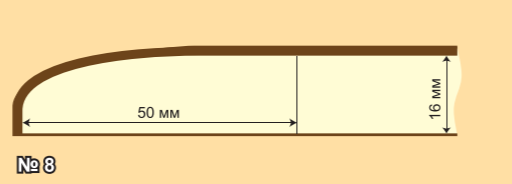

ВИД ПРОФИЛЯ

Для дверей со стеклом фабрика СКИФ предлагает погонаж под остекление, который изготавливается из полотен постформинг.