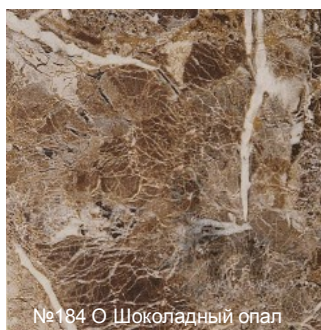

№184 О Шоколадный опал