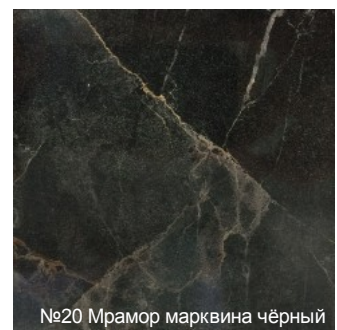

№57 Б Малага – светлый с легкими кофейными оттенками, как природные разводы на мраморе, гармонично впишется в вашу кухню.

№182 О – Королевский опал светлый отличается благородными переливами и богатством, как и одноименный камень.

№433 К Диамант – Его молочная поверхность украсит кухню своей простотой, а изюминкой данного декора являются металлизированные вкрапления.

Для любителей темных декоров, в нашем каталоге актуальные в сезоне №184 О Шоколадный опал, отличающийся своим благородством, и №20 Марквина, богатый черный с рыжими и светлыми прожилками мрамор, способный сделать кухню изысканной.

Мрамор саламанка 35Г

№184 О Шоколадный опал

№20 Мрамор марквина чёрный

ИНТЕРЕСНЫЕ НОВИНКИ 2017

В ближайшее время в нашей коллекции появятся новинки. И все они используются в этом году в Европе ведущими дизайнерами.