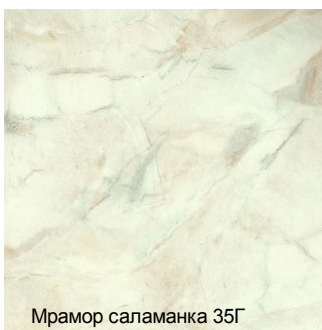

№57 Б Малага – светлый с легкими кофейными оттенками, как природные разводы на мраморе, гармонично впишется в вашу кухню.

№182 О – Королевский опал светлый отличается благородными переливами и богатством, как и одноименный камень.

№433 К Диамант – Его молочная поверхность украсит кухню своей простотой, а изюминкой данного декора являются металлизированные вкрапления.

Для любителей темных декоров, в нашем каталоге актуальные в сезоне №184 О Шоколадный опал, отличающийся своим благородством, и №20 Марквина, богатый черный с рыжими и светлыми прожилками мрамор, способный сделать кухню изысканной.